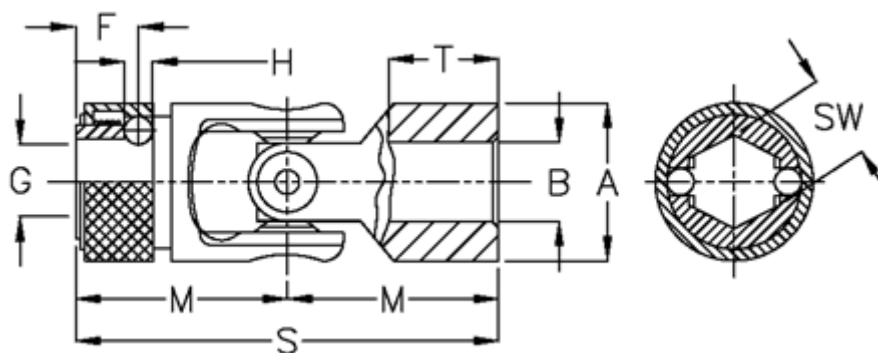

Varenummer: 07663426

Beskrivelse: Krydsled med nåleleje og snaplås
0.663.426

Mål

A	= 63	sw = 30.00
B H7	= 30	T = 50
F	= 25.0	
G	= 28.0	
H	= 10.00	
M	= 83	
MD max. Nm	= 250	
s	= 166	